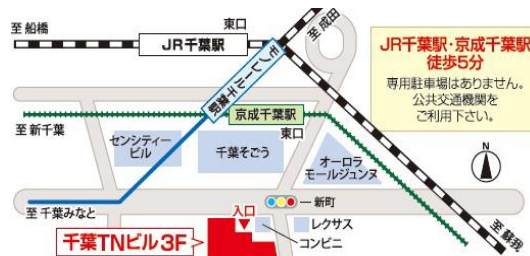

＜支援メニュー＞

- 適職診断を実施し方向性を整理
- 面接練習 ● 応募書類の添削
- 求人紹介など

※平成29年3月卒業予定の学生で、千葉県内
へ就職を希望する方が対象です。
※ご利用はすべて無料です。

Facebookで情報発信中！

地域しごと支援センターちば

住所：〒260-0028
千葉市中央区新町3-13千葉TNビル3階
(千葉県ジョブサポートセンター内)
電話：043-245-0171
メール：info@chiba-jobsupport.jp
【開設時間】月～金曜日 (9:00～17:00)
土曜日 (10:00～17:00)
【最終受付】16:30