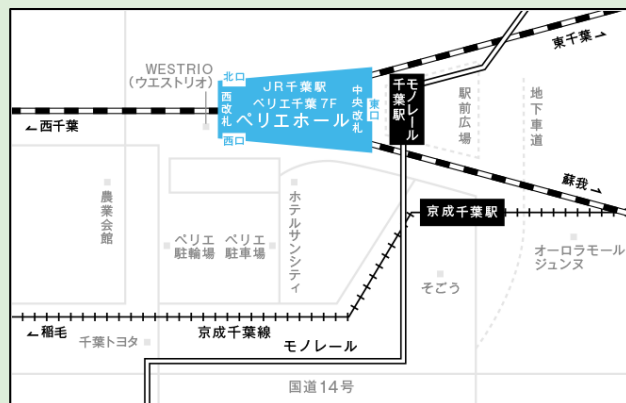

※参加企業は変更になる場合がございます

会場

JR千葉駅直結 徒歩0分!!  
ペリエホール  
(ペリエ千葉7階)

※筆記用具をご持参ください。  
※駐車場はございませんので公共交通機関でお越しください。

お申込み

ホームページ・電話・メールで受付いたします(事前予約制)

35歳からの正社員チャレンジスクエア (ちば就職氷河期世代雇用安定化促進事業)

千葉市中央区新町3-13 日本生命千葉駅前ビル3階 千葉県ジョブサポートセンター内