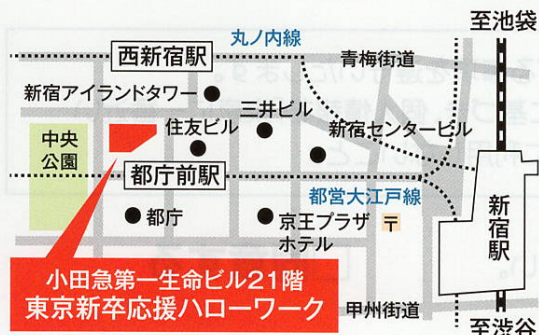

## 合同企業説明会

東京湾アクアラインで  
ひとつとび!

海を超えたら見えてくる  
憧れのナチュラルライフ

当日参加もOK!

面接もできます!

参加無料 就職活動実績に  
カウントされます!

2017.1.13 fri

13:30-16:00

会場: 東京新卒応援  
ハローワーク

木更津市  
周辺の  
企業19社  
参加予定

各企業ブースでの  
個別説明や  
希望者への  
採用面接

ハローワーク  
木更津による  
就職相談  
窓口設置

NPO法人  
木更CoNによる  
移住相談窓口設置  
不動産、地域、  
子育て情報の提供

### 「東京に一番近い田舎 木更津でお仕事さがし！」合同企業説明会参加事業所

アクサ生命保険(株)木更津営業所/(株)イーエスケイ/epm不動産(株)/(株)オグラ/(株) 勝浦ホテル三日月 スパ三日月 龍宮城  
(株)川島コーポレーション/(株)君津住宅/黒崎播磨(株)/黒崎播磨セラコーポ(株) 木更津製造グループ/幌清(株)  
(株)ジェイコム千葉木更津局/ジオスター(株)/セントケアさいわい(セントケア千葉(株))/(福)天祐会 木更津みらい学舎  
日伸精機(株)かずさ工場/日本賃貸保証(株)/三井住友海上火災保険(株)千葉支店木更津支社/(株)宮本組関東支店/吉川工業(株)

日時: 平成29年1月13日(金) 13:30~16:00  
場所: 東京新卒応援ハローワーク「出会いのフロア」  
新宿区西新宿2-7-1(小田急第一生命ビル21階)  
●JR線 新宿駅下車 徒歩10分 ●大江戸線 都庁前駅下車 徒歩2分  
●丸ノ内線 西新宿駅下車 徒歩5分  
対象: 木更津市で就職を希望している方  
定員: 100名程度(予約制・当日参加も可能)  
申込: 裏面の「参加申込書」に必要事項をご記入のうえ、  
メールまたはFAXにてお申し込みください。  
※詳細は決定次第、市HPに掲載します。「参加申込書」は市HPからもダウンロードできます。