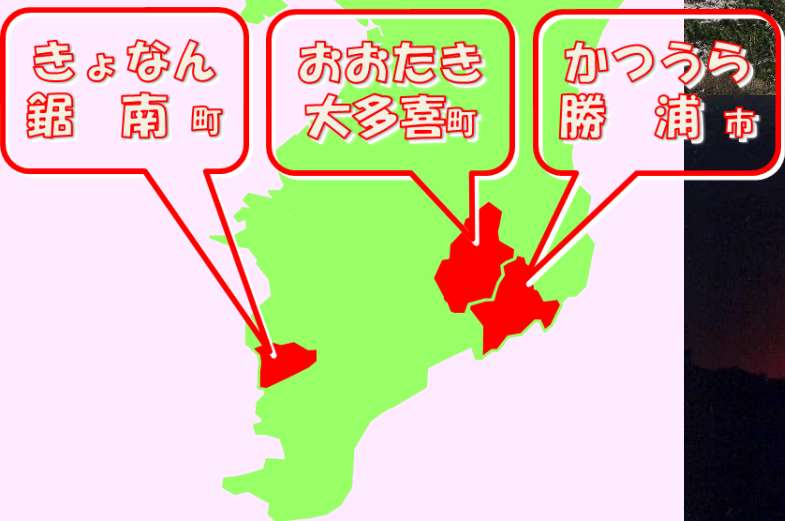

ちばぎん移住・定住セミナー5 in 日本橋

勝浦市・大多喜町・鋸南町

千葉で「たっぷり」

田舎暮らし

2018年2月17日 (土)

13時～16時 (受付12時30分～)

第1部：13時～ 第2部：14時～

ぜひきいてください

移住者のリアルボイス

里ぐらしの先駆者

プログラム

第一部	移住者による体験談の講演及び質疑応答
第二部	個別相談会
	①「移住・定住個別相談会」 …地元自治体がお聞きします
	②「住まいに関する相談会」 …地元不動産会社がお聞きします
	③「住宅ローン等相談会」 …千葉銀行がお聞きします

参加費 無料!!

定員 先着 50名

主催：(株)千葉銀行 協力：勝浦市・大多喜町・鋸南町

会場：東京都中央区日本橋室町1-5-5
室町ちばぎん三井ビルディング（コレド室町3）15階