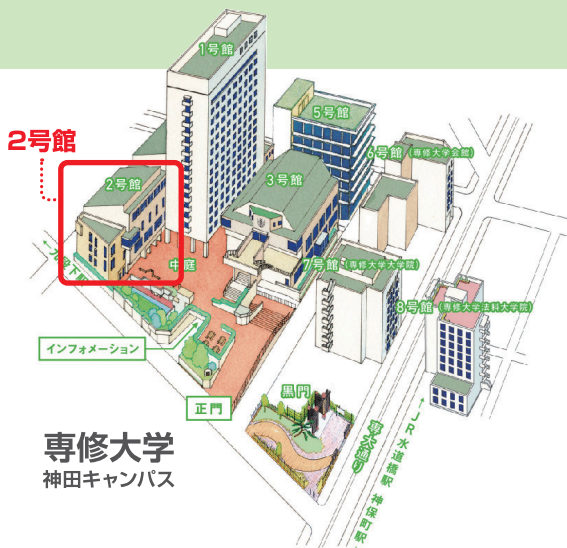

スーツ着用

入退室自由

専修大学以外の
学生も参加できます

【参加対象】2019年3月大学卒業・大学院修了予定者

2018年 **3月15日 木** 13:00~16:00
【時間内入退場自由】
専修大学 神田キャンパス 2号館 2階
東京都千代田区神田神保町3-8

アクセス

JR中央・総武線(各駅停車) 水道橋駅西口より徒歩7分
東京メトロ東西線・半蔵門線・都営新宿線 九段下駅出口5より徒歩3分
東京メトロ半蔵門線・都営三田線・都営新宿線 神保町駅A2出口より徒歩3分

お問合せ

地域しごと支援センターちば TEL:043-245-0106
【千葉県地域しごとNAVI】 <http://www.chiba-chiikishigoto.jp/event/1758/>

千葉県の上場企業・優良企業・自治体が出展!!

20社

	出展予定企業 (五十音順)	業種	本社所在地
1	アシザワ・ファインテック 株式会社	製造・販売	習志野市
2	イオンリテール 株式会社	総合小売	千葉市
3	石井食品 株式会社	製造	船橋市
4	イワブチ 株式会社	製造・販売	松戸市
5	株式会社 浦安ブライトンホテル	ホテル・宿泊	浦安市
6	柏 市役所	自治体	柏市
7	株式会社 キッツ	製造・販売	千葉市
8	株式会社 ケーヨー	総合小売	千葉市
9	小湊鐵道 株式会社	運輸・物流	市原市
10	サンコーテクノ 株式会社	製造	流山市
11	新京成電鉄 株式会社	運輸・物流	鎌ヶ谷市
12	新日本建設 株式会社	建設・建築	千葉市
13	株式会社 スズキ自販千葉	小売	千葉市
14	株式会社 精工技研	製造・販売	松戸市
15	株式会社 地域新聞社	出版・広告	船橋市
16	ちばぎん証券 株式会社	金融・保険	千葉市
17	千葉県信用保証協会	金融・保険	千葉市
18	千葉信用金庫	金融・保険	千葉市
19	南総通運 株式会社	運輸・物流	東金市
20	ユアサ・フナシヨク 株式会社	卸・商社	船橋市

会場 専修大学 神田キャンパス
2号館2F 206教室～209教室【受付 203教室】

【2号館2F 会場エリア】