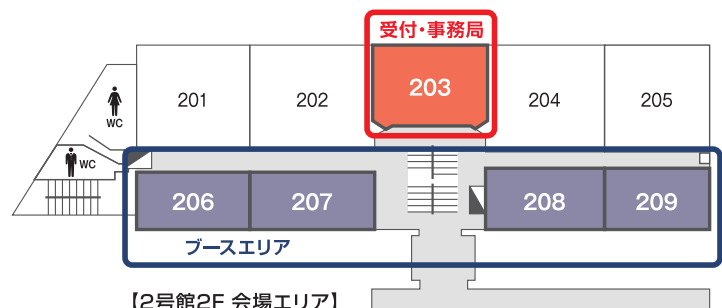

会場 専修大学 神田キャンパス
2号館2F 206教室～209教室【受付 203教室】

【2号館2F 会場エリア】