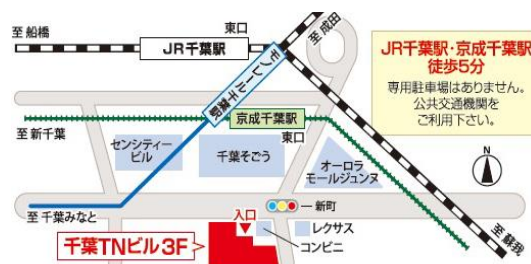

「ちば」

で働きたい学生の方へ！

千葉県内の企業に応募
しよう♪キャンペーン！

千葉県内の企業を紹介します！

千葉県内への就職をサポートをする「地域しごと支援センターちば」が、県内就職を希望する就活中の学生の方を対象に、下記の就職支援を期間限定で実施します。千葉県内の当センターオリジナル求人をご紹介します。ぜひこの機会にご利用ください。

期間 1月4日(水)～3月31日(金)

無料で
サポート
します

<支援メニュー>

- 千葉県内のオリジナル求人の紹介
- エントリーシートの添削 ● 模擬面接
- 適職診断 ● 移住や就職に関する相談

Facebookで情報発信中！

仕事と暮らしの情報ポータル

千葉県地域しごとNAVI

- ※千葉県内へ就職を希望する全学年の学生が対象です。
- ※求人の紹介は平成29年3月卒業予定の学生のみ。
- ※ご利用はすべて無料です。

地域しごと支援センターちば

住所：〒260-0028
千葉市中央区新町3-13千葉TNビル3階
(千葉県ジョブサポートセンター内)

電話：043-245-0171

メール：info@chiba-jobsupport.jp

【開設時間】月～金曜日 (9:00～17:00)

土曜日 (10:00～17:00)

【最終受付】16:30

http://chiba-chiikishigoto.jp/

千葉県地域しごとNAVI

検索