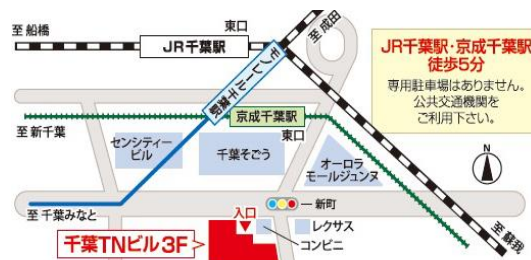

住所：〒260-0028
千葉市中央区新町3-13千葉TNビル3階
(千葉県ジョブサポートセンター内)

電話：043-245-0171

メール：info@chiba-jobsupport.jp

【開設時間】月～金曜日 (9:00～17:00)

土曜日 (10:00～17:00)

【最終受付】16:30

JR千葉駅・京成千葉駅
徒歩5分
専用駐車場はありません。
公共交通機関をご利用下さい。

<http://chiba-chiikishigoto.jp/>