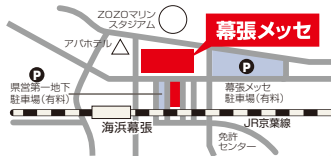

千葉の元気な中小企業
魅力発見フェア

社長、若手社員と話せる！

就職前に不安をなくそう！

就職のコツ・企業の探し方も分かる！

2017年
2/22(水) 幕張メッセ
13:00~16:00
国際会議室

千葉市美浜区中瀬2-1 (JR海浜幕張駅より徒歩5分)

2017年
3/4(土)
4/14(金)
各日10:00~16:00
幕張メッセ
コンベンションホール (共催) 千葉県
千葉市美浜区中瀬2-1 (JR海浜幕張駅より徒歩5分)