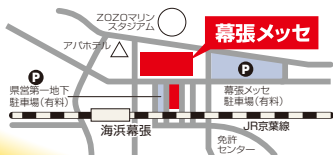

千葉の元気な中小企業
魅力発見フェア

社長、若手社員と話せる！

就職前に不安をなくそう！

就職のコツ・企業の探し方も分かる！

2017年
2/22(水) 幕張メッセ
13:00~16:00
国際会議室

千葉市美浜区中瀬2-1 (JR海浜幕張駅より徒歩5分)

2017年
3/4(土)
4/14(金)
各日10:00~16:00
幕張メッセ
コンベンションホール (共催) 千葉県
千葉市美浜区中瀬2-1 (JR海浜幕張駅より徒歩5分)